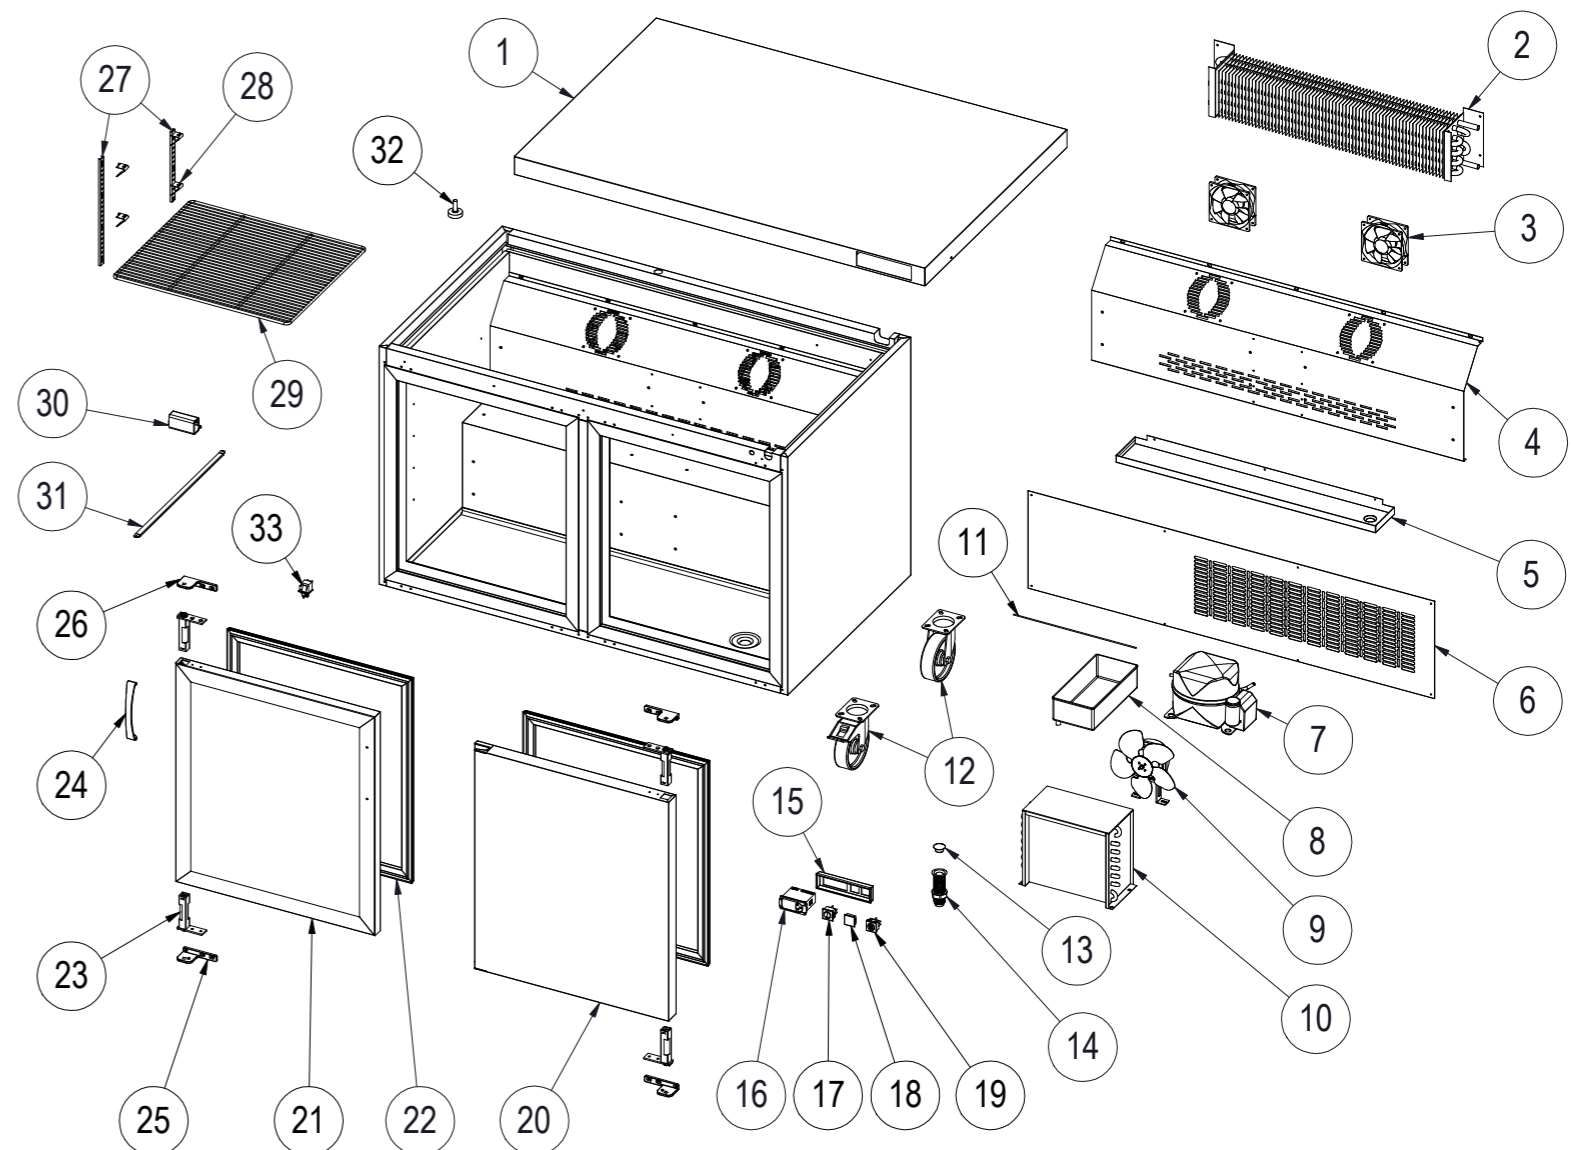

Gas R290

Nº	DESCRIPCIÓN	DESCRIPTION	DSD-27	DSD-48	DSD-60	DSD-72
2*	EVAPORADOR	EVAPORATOR	6029010179	6029010180	6029010181	6029010181
7*	COMPRESOR	COMPRESSOR	6021010184	6021010184	6021010142	6021010142
9*	VENTILADOR CONDENSADOR	CONDENSER FAN	6021050112	6021050112	6021050112	6021050112
	ASPA VENT. DEL COND.	CONDENSER FAN BLADE	6021050081	6021050081	6021050081	6021050081
10*	CONDENSADOR	CONDENSER	6029020095	6029020095	6029020095	6029020095

*Gas opcional R-134a (Optional gas R-134a)